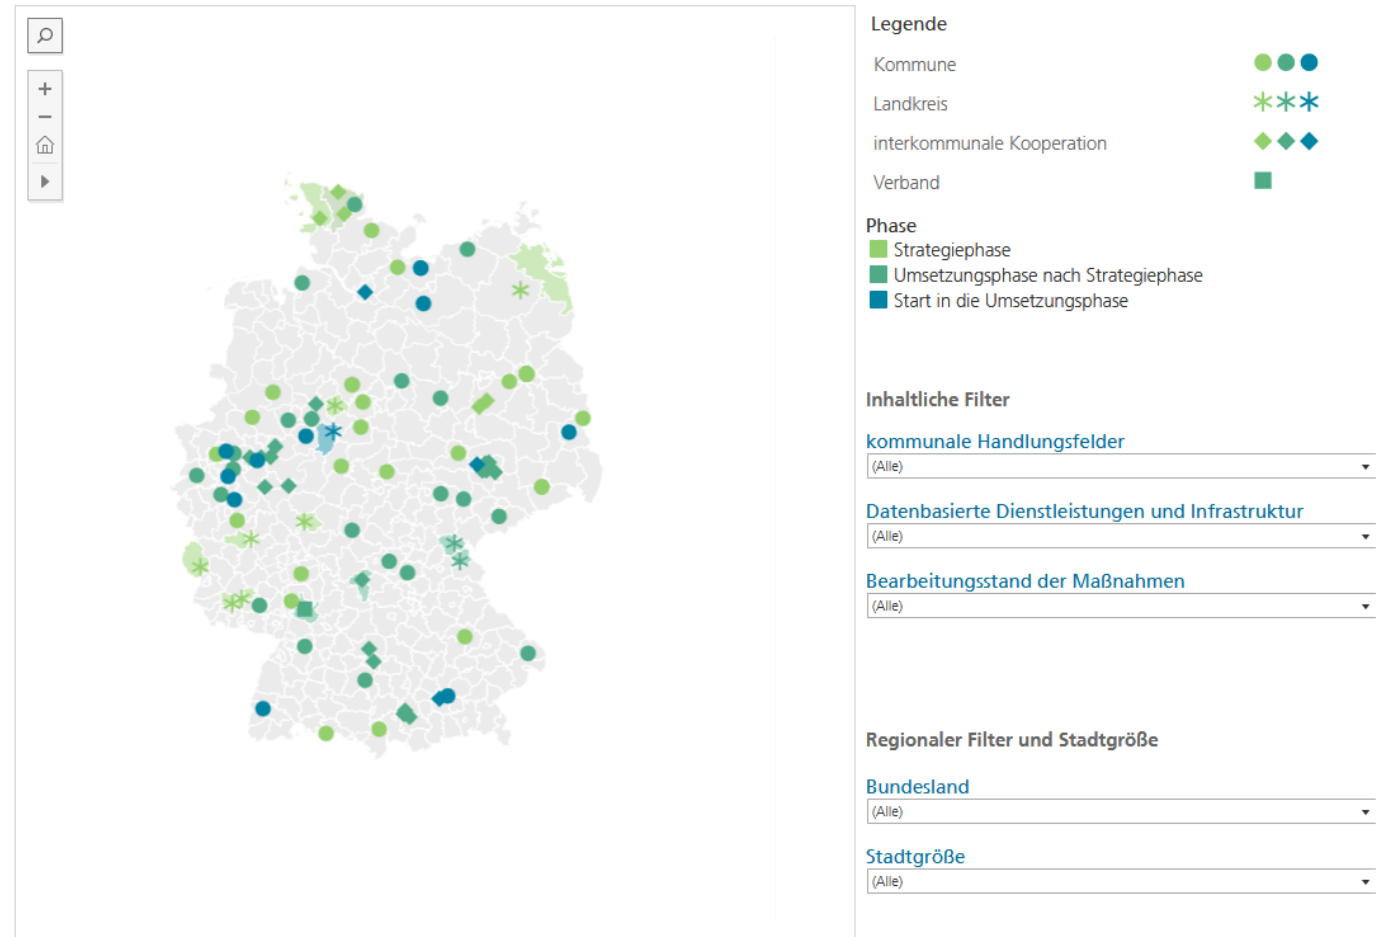

Informationen zu Maßnahmen und Kooperationspartnern der MPSC

- Webseite: <https://www.smart-city-dialog.de/modellprojekte/smart-city-modellprojekt-suedwestfalen>